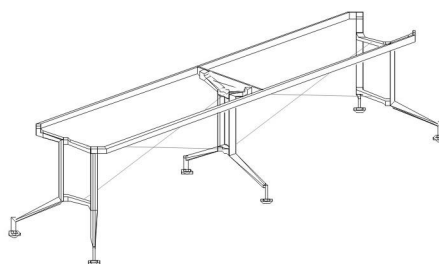

Varianty provedení: Barva nohou RAL9003 bílá / Platin stříbrná

Podnož konferenčního stolu RoyAI	0	0	Rozměry H/W/D (mm): 695/0/0 pro stolovou desku průměr 1000-1200 mm čtyři nohy, leštěný hliník výška: 695-710 mm	<b>FP11BT12X</b>	<b>16 500,00</b>
----------------------------------	---	---	--	------------------	------------------

## Podnože stolů RoyAI

**CENÍK**

Popis	m3	Kg	Specifikace	Objednací číslo	Cena CZK
-------	----	----	-------------	-----------------	----------

Podnož konferenčního stolu RoyAl	0	0	Rozměry H/W/D (mm): 695/2000/790	<b>FP11KF2010</b>	<b>13 250,00</b>
<p>pro stolovou desku 2000x1000 mm  nohy a nosníky v práškové barvě  výška: 695-710 mm</p>					
Varianty provedení:		Barva nohou	RAL9003 bílá / Platin stříbrná		
		Barva nosníků	RAL9003 bílá / RAL9005 černá / RAL9006 hliník		
Podnož konferenčního stolu RoyAl	0	0	Rozměry H/W/D (mm): 695/2000/790	<b>FP11KF2010G</b>	<b>13 500,00</b>
<p>pro skleněnou desku 2000x1000 mm  nohy a nosníky v práškové barvě  výška: 695-710 mm + BC50</p>					
Varianty provedení:		Barva nohou	RAL9003 bílá / Platin stříbrná		
		Barva nosníků	RAL9003 bílá / RAL9005 černá / RAL9006 hliník		
Podnož konferenčního stolu RoyAl	0	0	Rozměry H/W/D (mm): 695/2000/790	<b>FP11KF2010GX</b>	<b>17 975,00</b>
<p>pro skleněnou desku 2000x1000 mm  nohy leštěný hliník, nosníky černé  výška: 695-710 mm + BC50</p>					
Podnož konferenčního stolu RoyAl	0	0	Rozměry H/W/D (mm): 695/2000/790	<b>FP11KF2010X</b>	<b>17 500,00</b>
<p>pro stolovou desku 2000x1000 mm  nohy leštěný hliník, nosníky černé  výška: 695-710 mm</p>					

## Podnože stolů RoyAl

**CENÍK**

Popis	m3	Kg	Specifikace	Objednací číslo	Cena CZK
Podložka pro lepení skla BC50	0	0	Rozměry H/W/D (mm): 10/50/50 leštěný hliník výška: 10 mm, průměr 50 mm	<b>FP11BC50</b>	<b>450,00</b>