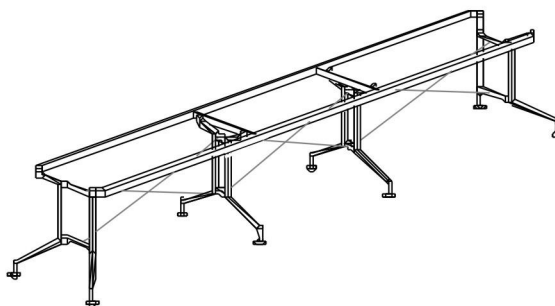

Popis	m3	Kg	Specifikace	Objednací číslo	Cena CZK
Podnož konferenčního stolu RoyAl	0	0	Rozměry H/W/D (mm): 695/5200/790	FP11KF5210	25 175,00

pro stolovou desku 5200x1200 mm
nohy a nosníky v práškové barvě
výška: 695-710 mm

Varianty provedení:

Barva nohou	RAL9003 bílá / Platin stříbrná
Barva nosníků	RAL9003 bílá / RAL9005 černá / RAL9006 hliník